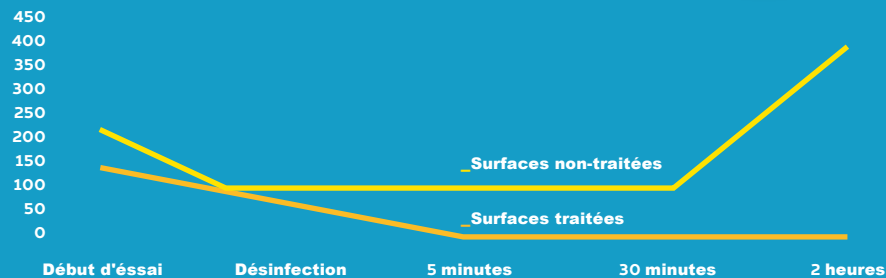

TESTÉ & APPROUVÉ

THAT'S IT® PURE TOUCH FAIT LA DIFFÉRENCE

* Le test ATP est une méthode de test reconnue pour déterminer la quantité d'adénosine triphosphate = ATP des cellules. Il permet d'analyser, entre autres, toutes les cellules humaines, animales, végétales, bactériennes, de levure et de moisissure. Exemples de valeurs limites d'ATP pour les hôtels : vaisselle à café max. 50, serviettes max. 40, coussins max. 100. Exemples de valeurs limites d'ATP pour le secteur de la restauration : robinet max. 500, plateau de table pour aliments/produits de boulangerie 500.

LA MÉTHODE DE TEST :

Une vieille planche à découper avec de fortes traces d'utilisation quotidienne. Côté gauche non revêtu. Côté droit revêtu de that's it® PURE TOUCH 730, puis 1 jour de repos. Mesure de l'effet du that's it® PURE TOUCH 730 contre les virus et les bactéries par rapport à la surface non revêtue. Méthode de mesure : Mesure ATP*. Période de mesure : 2 heures.

LE RESULTAT: :

1. 1 Traitement des deux côtés avec un désinfectant courant, manipulation avec les mains lavées et souffle d'expiration. Mesure de la charge environ 20 secondes après la désinfection.
2. 2 Après environ 5 minutes : La charge sur la surface non revêtue augmente. that's it® PURE TOUCH 730 commence à agir. La charge virale et bactérienne de la surface revêtue diminue.
3. 3 Après 30 minutes : Aucune action sur la planche à découper. Pas de personnes à proximité. Légère augmentation de la charge sur la surface non revêtue. La charge sur la surface revêtue stagne.
4. 4 Après presque 2 heures : Aucune action sur la planche à découper, mais par moments plusieurs personnes dans la pièce à proximité immédiate de la planche. Forte augmentation de la charge sur la surface non revêtue. La charge sur la surface revêtue de that's it® PURE TOUCH 730 continue de stagner.

▶ UN EFFET CONVAINCANT. THAT'S IT® PURE TOUCH.
LA NORME D'HYGIÈNE DU FUTUR POUR LES SURFACES.