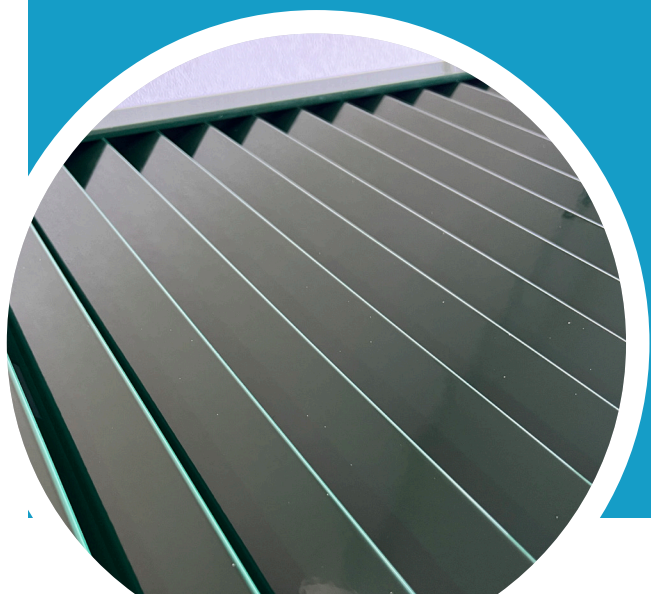

RÉFÉRENCES SURFACES PEINTES EN ALUMINIUM

ECO FRIENDLY

PURE SURFACE PROTECT

COMPRÉHENSIF. LES AVANTAGES.

**ASSURE LA PROTECTION DE LA SURFACE DES MÉTAUX
CONTRE LA DÉPRÉCIATION.**

- Réduction des coûts de maintenance.
- Protection complète. Contre l'érosion causée par l'eau, mais aussi contre la saleté et les excréments d'oiseaux.
- Augmente la résistance aux rayures de la surface.
- Respectueux de l'environnement. Par rapport aux revêtements conventionnels, les émissions de solvants sont réduites jusqu'à 90 %.

DES SURFACES DE TOUTES SORTES. LE CHAMP D'APPLICATION.

- Surfaces en bois, métal, plastique et matériaux peints (poudre).
- Par exemple : Constructions ajourées, toiles d'ombrage, volets ; volets roulants, portes de garage, table de jardin ... mais aussi les remorques, caravanes et camping-car...

THAT'S IT SURFACE PROTECT

UNE NOUVELLE JEUNESSE AVEC THAT'S IT.

that's it®

that's it®

that's it®

that's it® PURE SURFACE PROTECT est un revêtement dur extrêmement fin et élastique. Résistant aux intempéries et facile à nettoyer, **that's it® PURE SURFACE PROTECT** crée une surface non poreuse avec un effet anti-adhésion et protège ainsi complètement la surface revêtue pendant 5 à 7 ans.