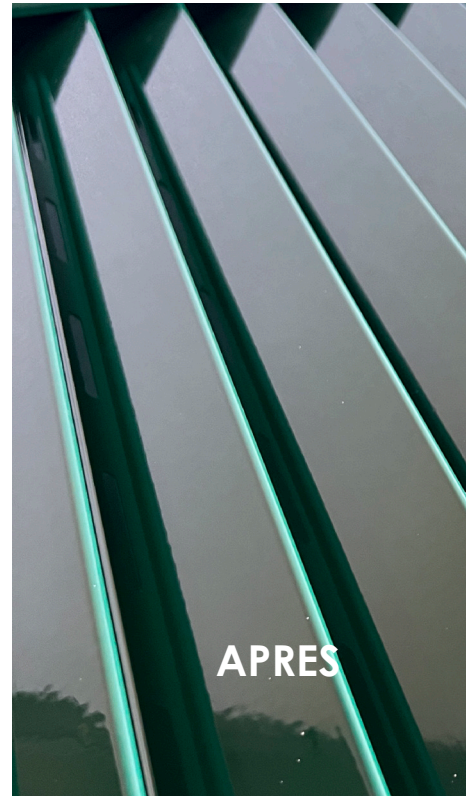

RÉFÉRENCES SURFACES PEINTES EN ALUMINIUM

ECO FRIENDLY

PURE SURFACE PROTECT

COMPRÉHENSIF. LES AVANTAGES.

**ASSURE LA PROTECTION DE LA SURFACE DES MÉTAUX
CONTRE LA DÉPRÉCIATION.**

- Réduction des coûts de maintenance.
- Protection complète. Contre l'érosion causée par l'eau, mais aussi contre la saleté et les excréments d'oiseaux.
- Augmente la résistance aux rayures de la surface.
- Respectueux de l'environnement. Par rapport aux revêtements conventionnels, les émissions de solvants sont réduites jusqu'à 90 %.

DES SURFACES DE TOUTES SORTES. LE CHAMP D'APPLICATION.

- Surfaces en bois, métal, plastique et matériaux peints (poudre).
- Par exemple : Constructions ajourées, toiles d'ombrage, volets ; volets roulants, portes de garage, table de jardin ... mais aussi les remorques, caravanes et camping-car...

THAT'S IT SURFACE PROTECT

UNE NOUVELLE JEUNESSE AVEC THAT'S IT.

that's it®

that's it®

that's it®

that's it® PURE SURFACE PROTECT est un revêtement dur extrêmement fin et élastique. Résistant aux intempéries et facile à nettoyer, **that's it® PURE SURFACE PROTECT** crée une surface non poreuse avec un effet anti-adhésion et protège ainsi complètement la surface revêtue pendant 5 à 7 ans.